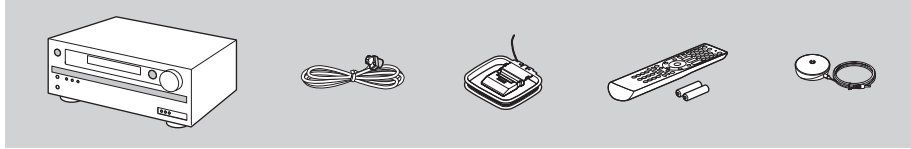

HT-S5700

En Fr Es Ct Ar

HT-R593 :

HTP-593 :

- *1 White/Blanc/Blanco/白/أبيض
- *2 Red/Rouge/Rojo/紅/أحمر
- *3 Green/Vert/Verde/綠色/أخضر
- *4 Blue/Bleu/Azul/藍色/أزرق
- *5 Gray/Gris/Gris/灰色/رمادي

D1406-0
SN29401886