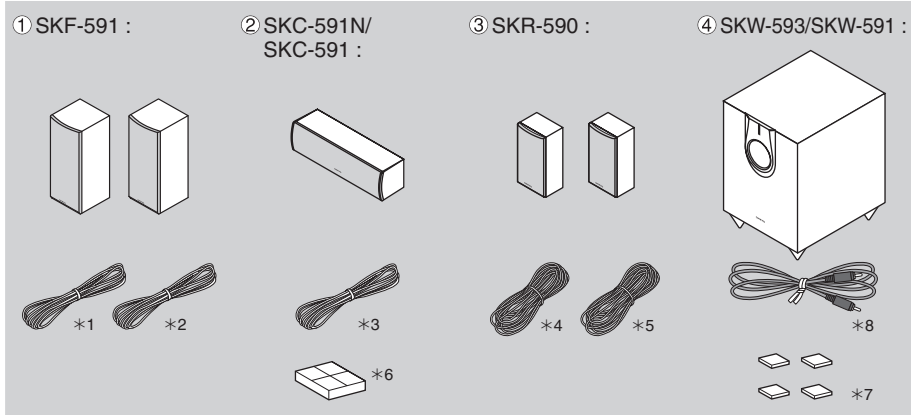

HT-S5700

En Fr Es Ct Ar

HT-R593 :

HTP-593 :

- *1 White/Blanc/Blanco/白/أبيض
- *2 Red/Rouge/Rojo/紅/أحمر
- *3 Green/Vert/Verde/綠色/أخضر
- *4 Blue/Bleu/Azul/藍色/أزرق
- *5 Gray/Gris/Gris/灰色/رمادي

D1406-0
SN29401886

* 2 9 4 0 1 8 8 6 *