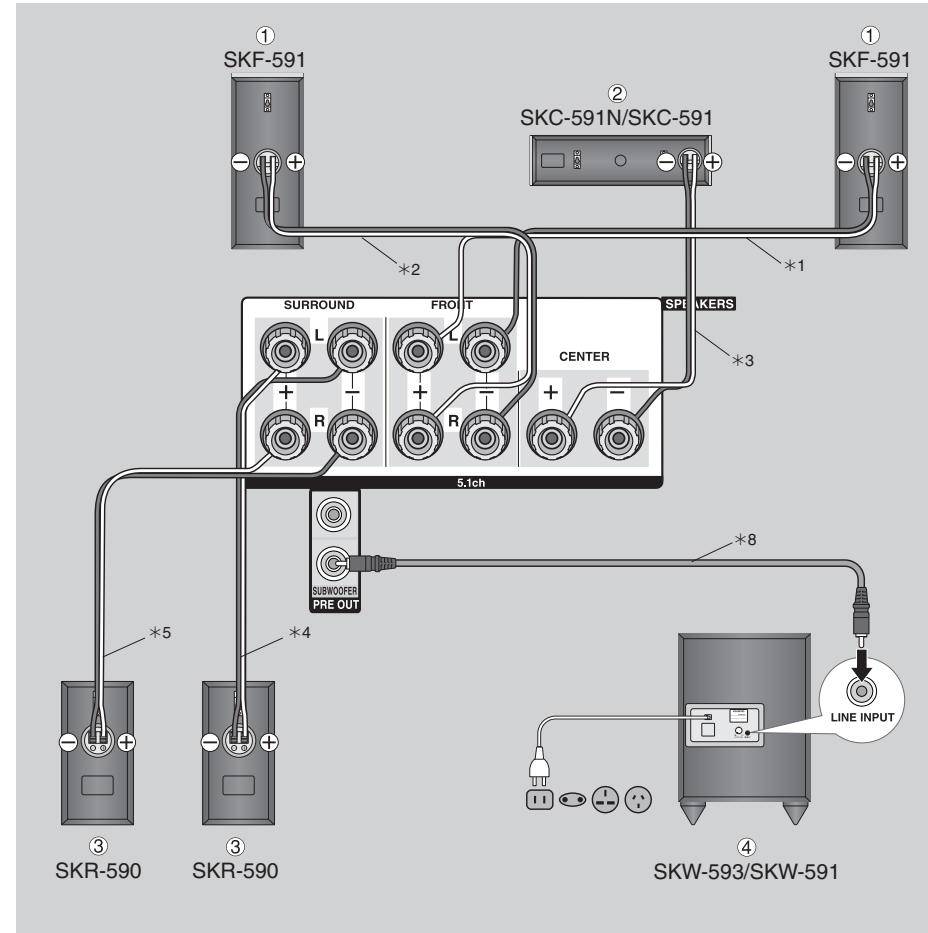

HT-S5700

En Fr Es Ct Ar

HT-R593 :

HTP-593 :

- *1 White/Blanc/Blanco/白/أبيض
- *2 Red/Rouge/Rojo/紅/أحمر
- *3 Green/Vert/Verde/綠色/أخضر
- *4 Blue/Bleu/Azul/藍色/أزرق
- *5 Gray/Gris/Gris/灰色/رمادي

D1406-0
SN29401886

* 2 9 4 0 1 8 8 6 *